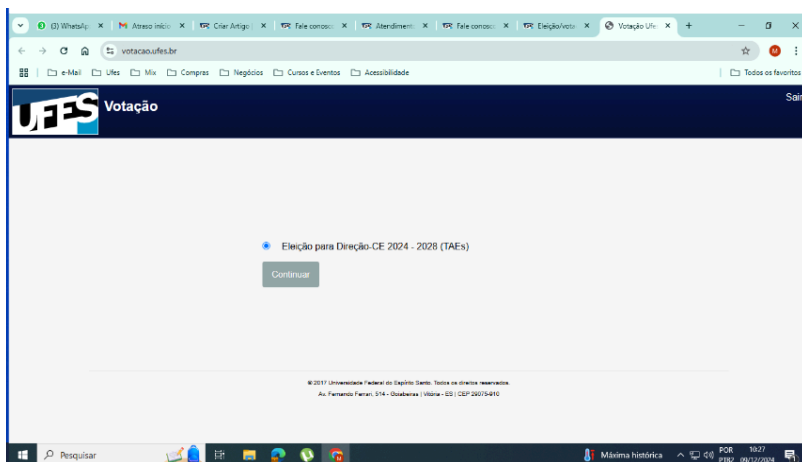

TUTORIAL PARA VOTAÇÃO DIRETOR CE/UFES 2024-2028

01) Acesse a página de votação no endereço: <https://votacao.ufes.br/login.php>

02) Entre com seu Login

03) Nesta tela escolha o processo eleitoral referente à Pesquisa Eleitoral do Centro de Educação:

04) Vote livremente na sua chapa ou vote em branco:

05) Pronto, esta página é a confirmação de que seu voto foi registrado pelo sistema: