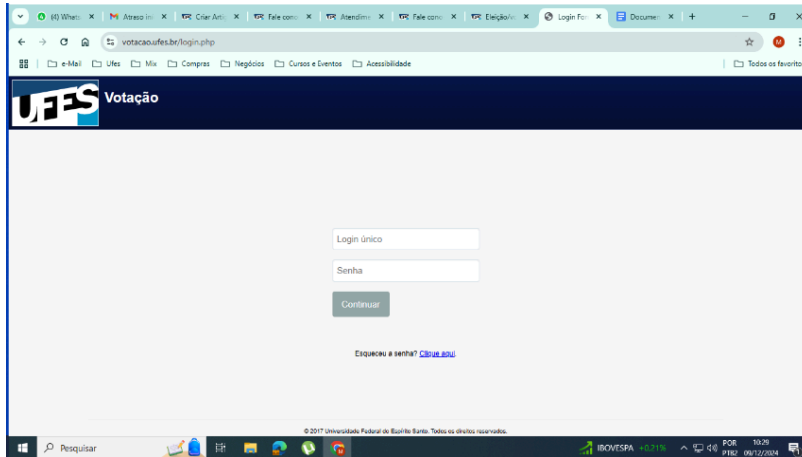

TUTORIAL PARA VOTAÇÃO DIRETOR CE/UFES 2024-2028

01) Acesse a página de votação no endereço: <https://votacao.ufes.br/login.php>

02) Entre com seu Login

03) Nesta tela escolha o processo eleitoral referente à Pesquisa Eleitoral do Centro de Educação:

04) Vote livremente na sua chapa ou vote em branco:

05) Pronto, esta página é a confirmação de que seu voto foi registrado pelo sistema: