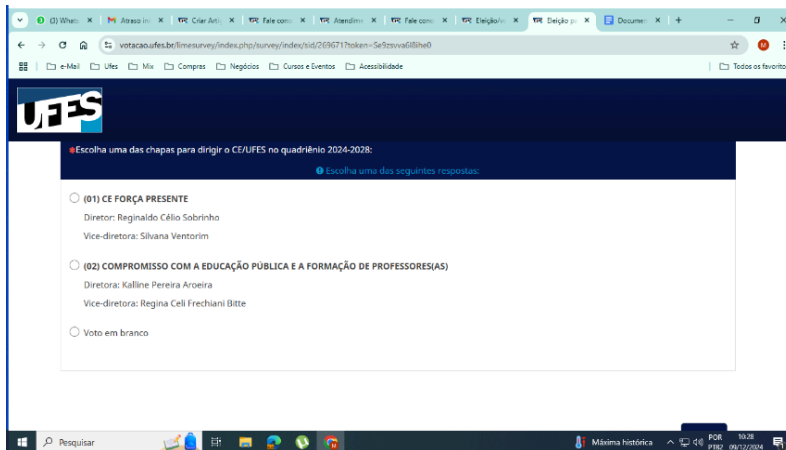

TUTORIAL PARA VOTAÇÃO DIRETOR CE/UFES 2024-2028

01) Acesse a página de votação no endereço: <https://votacao.ufes.br/login.php>

02) Entre com seu Login

03) Nesta tela escolha o processo eleitoral referente à Pesquisa Eleitoral do Centro de Educação:

04) Vote livremente na sua chapa ou vote em branco:

05) Pronto, esta página é a confirmação de que seu voto foi registrado pelo sistema: